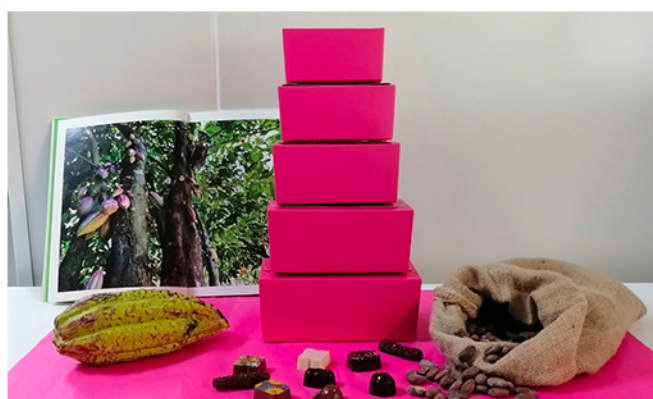

Ballotins "assortiment chocolats" (noir, lait, blanc, praliné, ganache, ...)

250 gr	13.75 €
375 gr	20.60 €
500 gr	27.50 €
750 gr	41.25 €
1 kg	55.00 €

Ballotins "roseaux" (une variété de 20 parfums)

250 gr	14.75 €
375 gr	22.00 €
500 gr	29.50 €